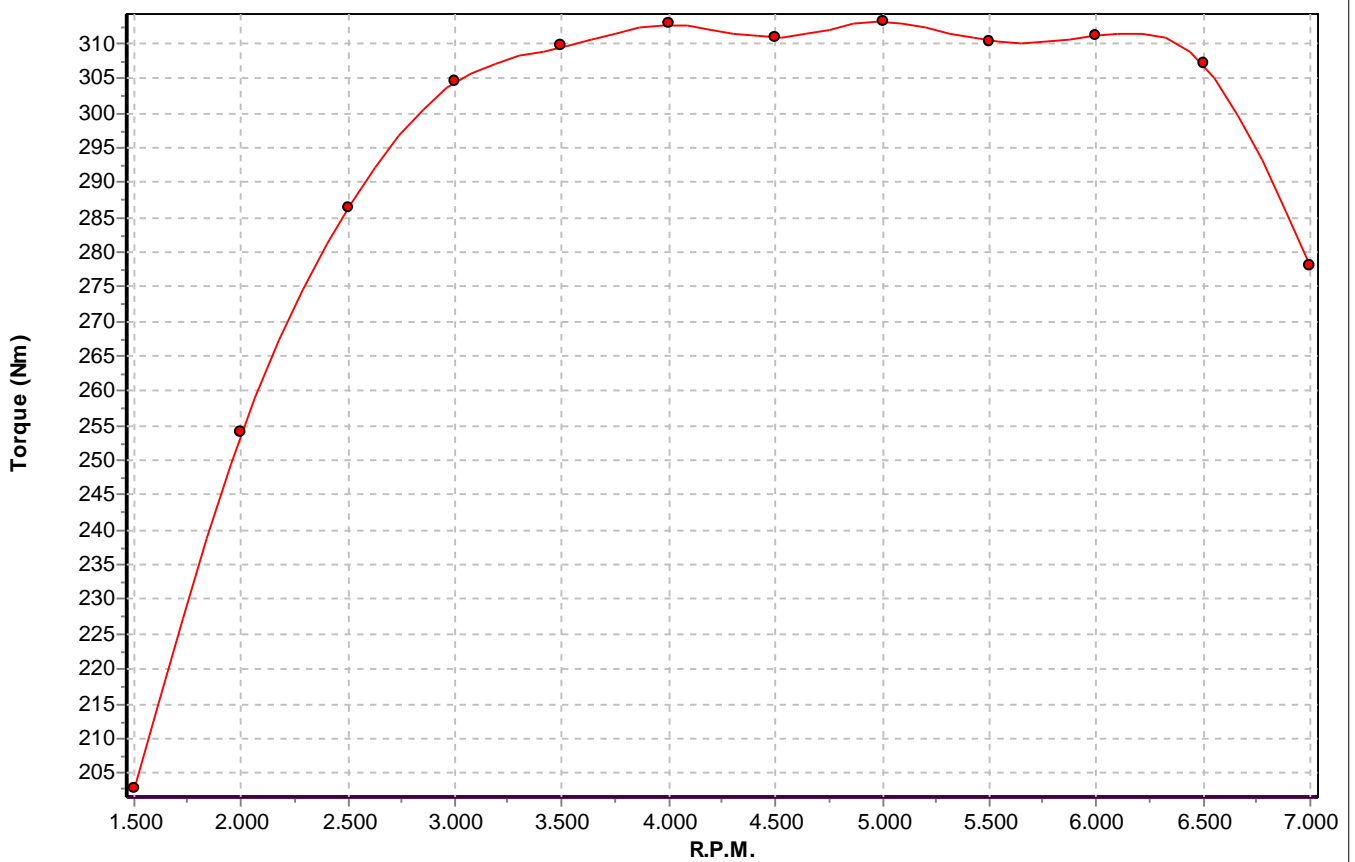

Registration No. : **MTT0130**  
 Vehicle Type: **BMW 130**  
 Comments :

Date Tested : **2006/09/01**  
 Gear Used: **4**

R.P.M.	RUN 2			
1500	202,8			
2000	253,9			
2500	286,3			
3000	304,4			
3500	309,5			
4000	312,7			
4500	310,9			
5000	313,1			
5500	310,3			
6000	311,0			
6500	306,9			
7000	278,1			
7500				
8000				
8500				
9000				
9500				
10000				

● RUN 2: AFTER