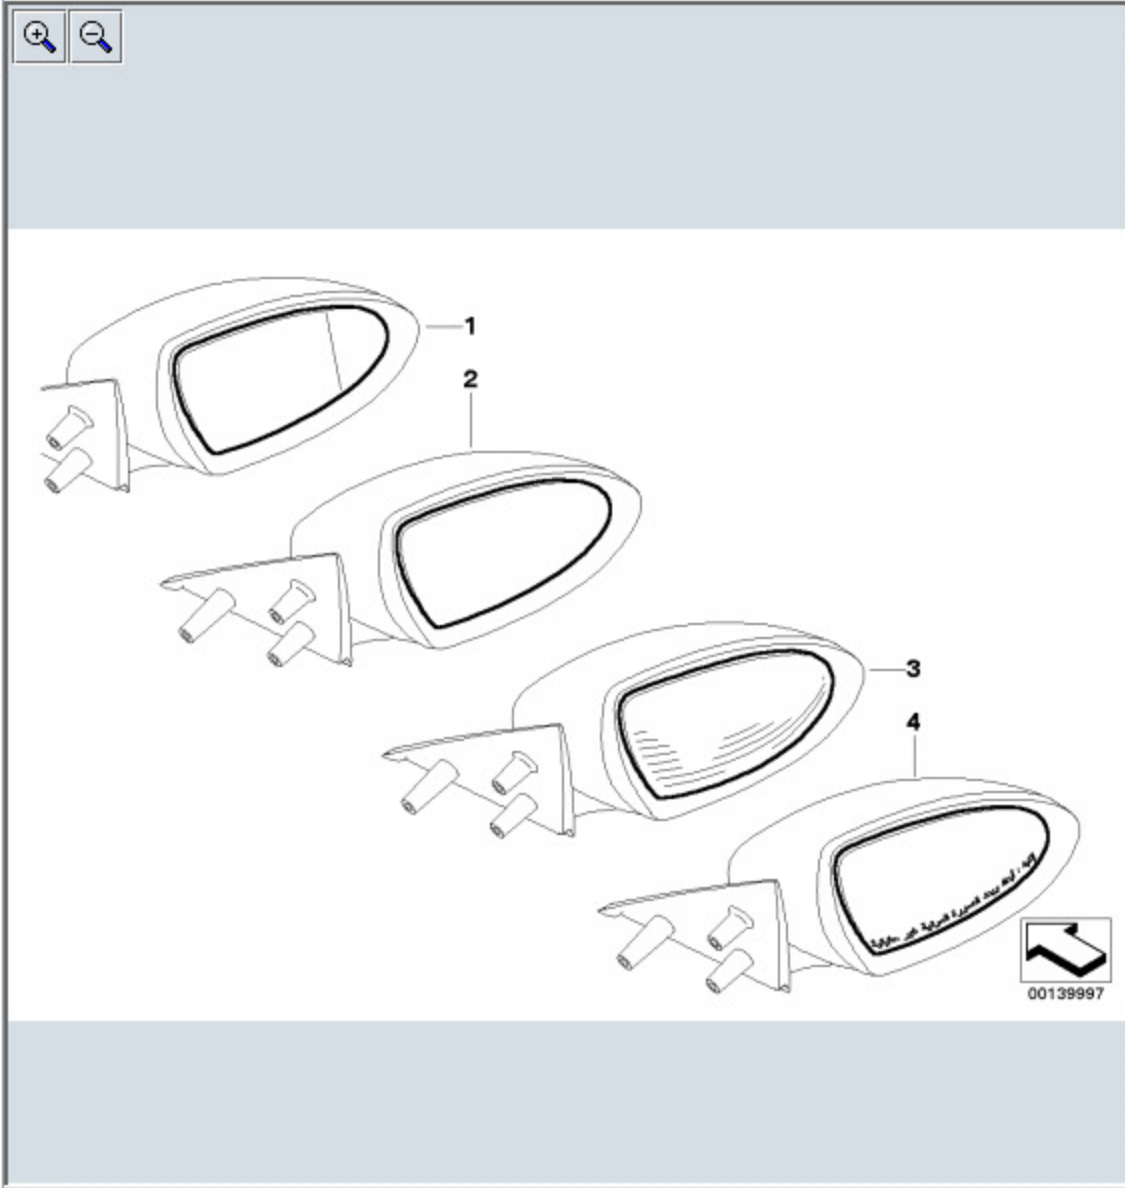

Display of Diagrams filtered

5' E61 LCI TOURING M5 ECE L N: 51_5548 MIRROR GLAS F M WING MIRROR - SA 430

Filtern

Yes	No	??	Code	Description
<input checked="" type="radio"/>	<input type="radio"/>	<input type="radio"/>	S430A	INTERIOR/OUTSIDE MIRROR WITH AUTO DIP