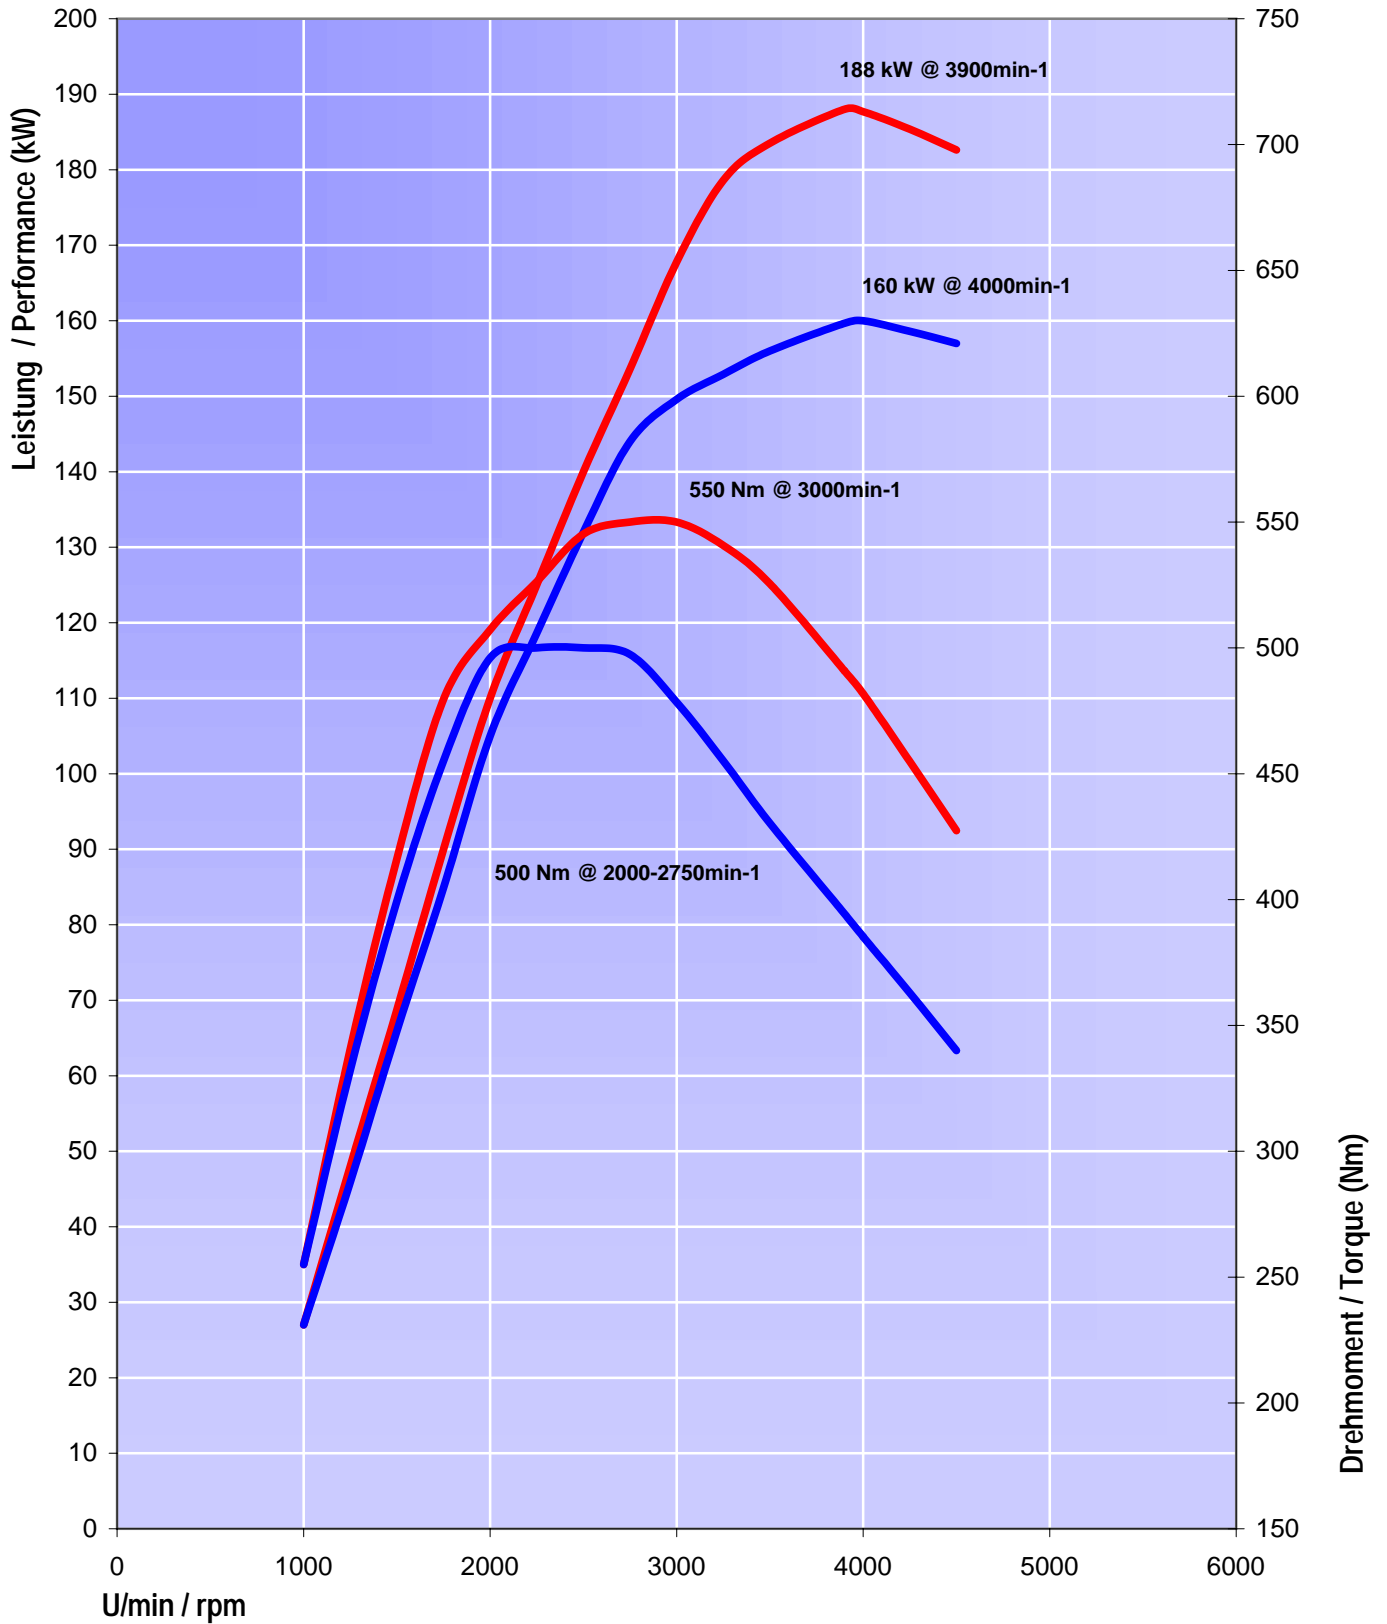

**AC Schnitzer Leistungssteigerung (Performance Upgrade)
für (for) BMW E60 mit (with) M57D30TU Triebwerk (Engine)**

- AC Schnitzer E60 3.0d Leistungssteigerung
- M57D30TU, Serie mit 160kW
- AC Schnitzer E60 3.0d Performance Upgrade
- M57D30TU, Standard with 160kW